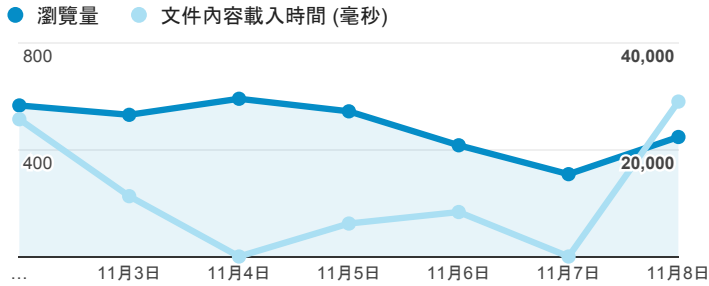

報表02\_流量

2015年11月2日 - 2015年11月8日

瀏覽量和文件內容載入時間 (毫秒)

瀏覽量和造訪

瀏覽量和不重複瀏覽量

造訪和新造訪率 (依 服務供應商 分組)

服務供應商	工作階段	瀏覽量
taipei taiwan	811	1,241
tamkang university	574	1,050
tfn media co. ltd.	100	220
taiwan fixed network co. ltd.	60	104
panchiao taipei hsien taiwan	59	91
taiwan mobile co. ltd.	53	81
mobile business group	46	70
(not set)	39	43
chunghwa telecom data communication business group	37	57
kbro co. ltd.	34	50

造訪和瀏覽量 (依 分享網址 分組)

分享網址	工作階段	瀏覽量
eportfolio.tku.edu.tw/	1,531	2,280
ep.tku.edu.tw/index_detail_share.aspx?id=0857AE920B259F8E	169	203
ep.tku.edu.tw/index_detail_share.aspx?id=537C19E76E8126BF	92	102
ep.tku.edu.tw/	38	115
eportfolio.tku.edu.tw/index_detail.aspx?category=17&sv=3	22	45
ep.tku.edu.tw/index.aspx	14	26
eportfolio.tku.edu.tw/index_detail.aspx?category=50&sv=3	12	26
eportfolio.tku.edu.tw/index.aspx	11	47
ep.tku.edu.tw/index_detail.aspx?help=1&sv=6	10	12
eportfolio.tku.edu.tw/tkustudentlink.aspx	10	12

造訪和瀏覽量 (依 社交網路 分組)

社交網路	工作階段	瀏覽量
Facebook	36	113