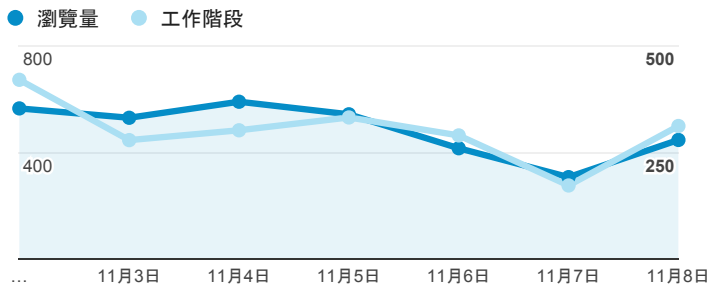

報表02\_流量

2015年11月2日 - 2015年11月8日

瀏覽量和文件內容載入時間 (毫秒)

瀏覽量和造訪

瀏覽量和不重複瀏覽量

造訪和新造訪率 (依 服務供應商 分組)

服務供應商	工作階段	瀏覽量
taipei taiwan	811	1,241
tamkang university	574	1,050
tfn media co. ltd.	100	220
taiwan fixed network co. ltd.	60	104
panchiao taipei hsien taiwan	59	91
taiwan mobile co. ltd.	53	81
mobile business group	46	70
(not set)	39	43
chunghwa telecom data communication business group	37	57
kbro co. ltd.	34	50

造訪和瀏覽量 (依 分享網址 分組)

分享網址	工作階段	瀏覽量
eportfolio.tku.edu.tw/	1,531	2,280
ep.tku.edu.tw/index_detail_share.aspx?id=0857AE920B259F8E	169	203
ep.tku.edu.tw/index_detail_share.aspx?id=537C19E76E8126BF	92	102
ep.tku.edu.tw/	38	115
eportfolio.tku.edu.tw/index_detail.aspx?category=17&sv=3	22	45
ep.tku.edu.tw/index.aspx	14	26
eportfolio.tku.edu.tw/index_detail.aspx?category=50&sv=3	12	26
eportfolio.tku.edu.tw/index.aspx	11	47
ep.tku.edu.tw/index_detail.aspx?help=1&sv=6	10	12
eportfolio.tku.edu.tw/tkustudentlink.aspx	10	12

造訪和瀏覽量 (依 社交網路 分組)

社交網路	工作階段	瀏覽量
Facebook	36	113