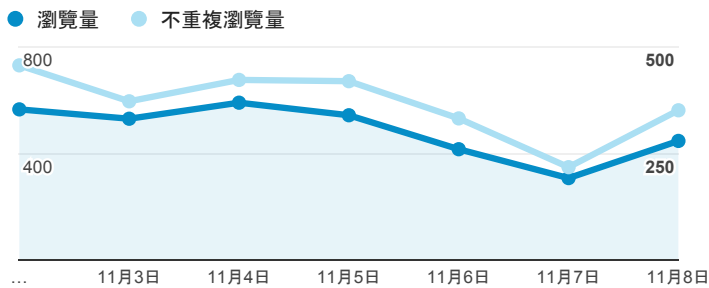

報表02\_流量

2015年11月2日 - 2015年11月8日

瀏覽量和文件內容載入時間 (毫秒)

瀏覽量和造訪

瀏覽量和不重複瀏覽量

造訪和新造訪率 (依 服務供應商 分組)

服務供應商	工作階段	瀏覽量
taipei taiwan	811	1,241
tamkang university	574	1,050
tfn media co. ltd.	100	220
taiwan fixed network co. ltd.	60	104
panchiao taipei hsien taiwan	59	91
taiwan mobile co. ltd.	53	81
mobile business group	46	70
(not set)	39	43
chunghwa telecom data communication business group	37	57
kbro co. ltd.	34	50

造訪和瀏覽量 (依 分享網址 分組)

分享網址	工作階段	瀏覽量
eportfolio.tku.edu.tw/	1,531	2,280
ep.tku.edu.tw/index_detail_share.aspx?id=0857AE920B259F8E	169	203
ep.tku.edu.tw/index_detail_share.aspx?id=537C19E76E8126BF	92	102
ep.tku.edu.tw/	38	115
eportfolio.tku.edu.tw/index_detail.aspx?category=17&sv=3	22	45
ep.tku.edu.tw/index.aspx	14	26
eportfolio.tku.edu.tw/index_detail.aspx?category=50&sv=3	12	26
eportfolio.tku.edu.tw/index.aspx	11	47
ep.tku.edu.tw/index_detail.aspx?help=1&sv=6	10	12
eportfolio.tku.edu.tw/tkustudentlink.aspx	10	12

造訪和瀏覽量 (依 社交網路 分組)

社交網路	工作階段	瀏覽量
Facebook	36	113